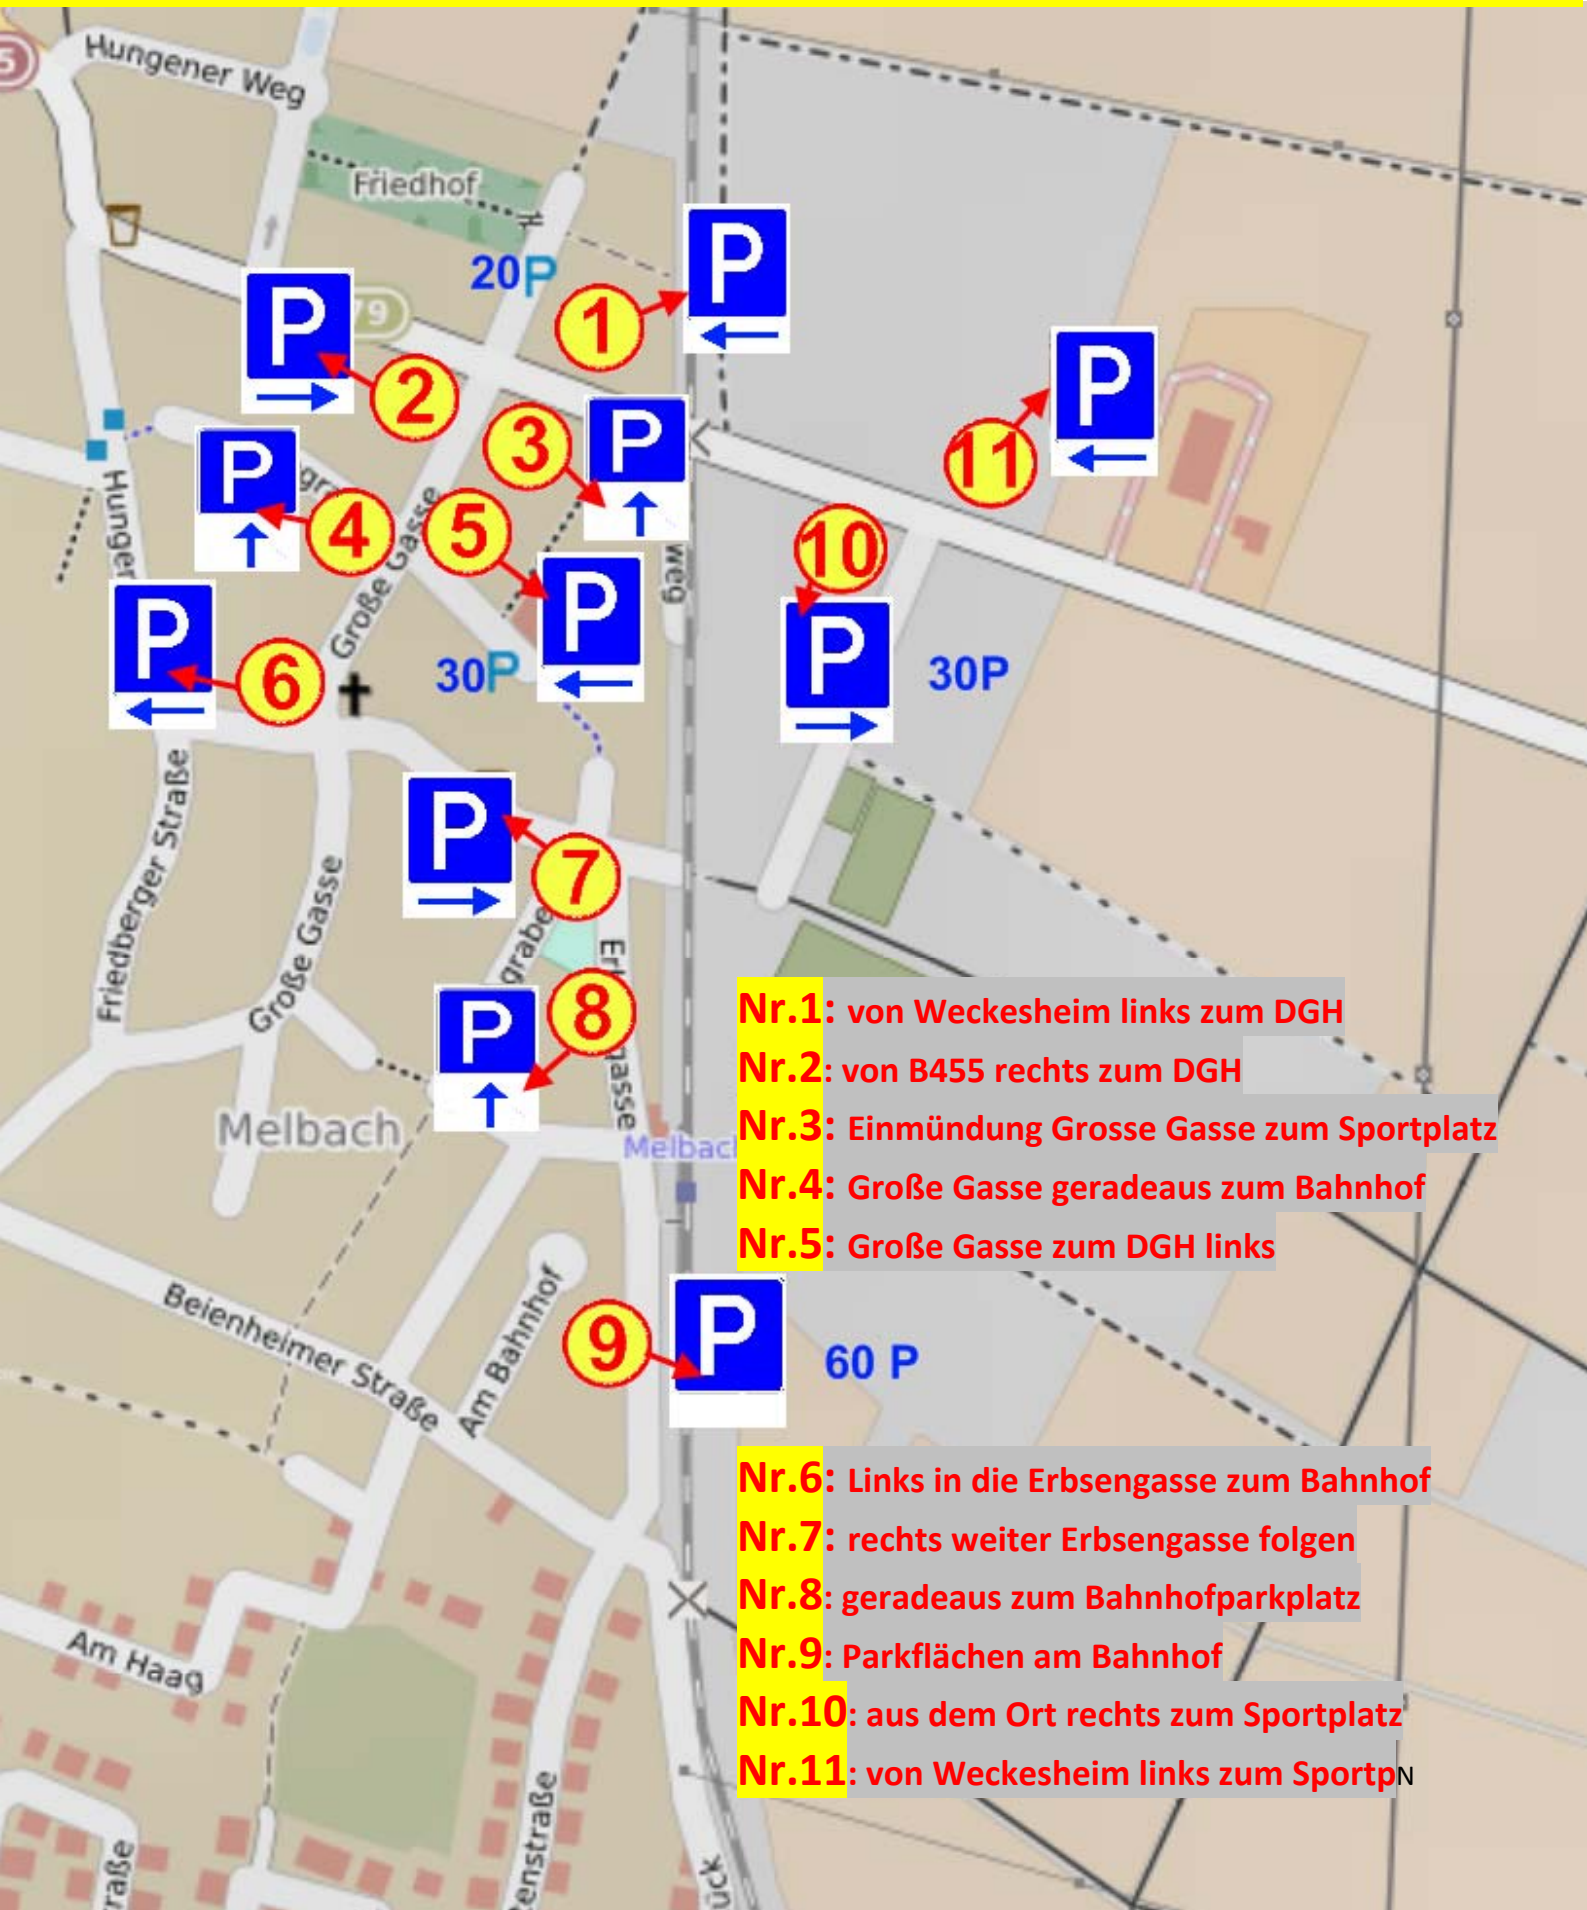

# Parkplatzausschilderung

Nr.1: von Weckesheim links zum DGH  
Nr.2: von B455 rechts zum DGH  
Nr.3: Einmündung Grosse Gasse zum Sportplatz  
Nr.4: Große Gasse geradeaus zum Bahnhof  
Nr.5: Große Gasse zum DGH links

Nr.6: Links in die Erbsengasse zum Bahnhof  
Nr.7: rechts weiter Erbsengasse folgen  
Nr.8: geradeaus zum Bahnhofparkplatz  
Nr.9: Parkflächen am Bahnhof  
Nr.10: aus dem Ort rechts zum Sportplatz  
Nr.11: von Weckesheim links zum Sportp<sup>N</sup>