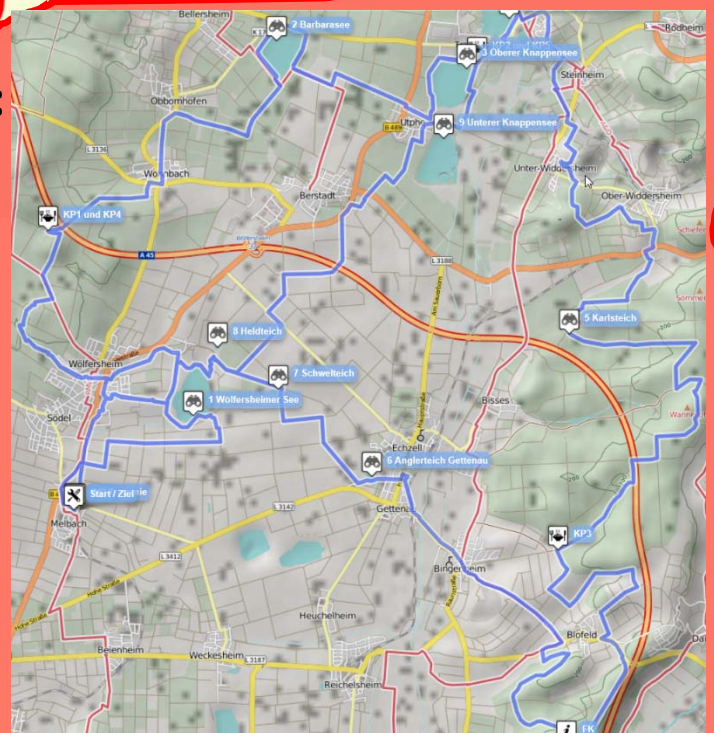

<http://www.gpsies.com/map.do?fileId=cshbrbrkaivgndc>

CTF Permanent:

- Wetterauer-Seenplatte CTF Permanent <http://www.gpsies.com/map.do?fileId=wjoqbjxabotrgbzi>

- Röhrbrunnen CTF Permanent <http://www.gpsies.com/map.do?fileId=hrzksrgvxalsobce>

- Tour 2 = 54 Kilometer

<http://www.gpsies.com/map.do?fileId=lofenkooljrbyry>

- Tour 1 = 67 Kilometer

<http://www.gpsies.com/map.do?fileId=astacmstxprwxzdy>

9 Seen Country Cup Deutschland:

- CCD = 95 Kilometer

<http://www.gpsies.com/map.do?fileId=fijyzwanpacrpfga>

Sandhasen-Tour:

- Tour 4 = 45 Kilometer

<http://www.gpsies.com/map.do?fileId=zqumgavchnyppy>

- Tour 3 = 71 Kilometer

<http://www.gpsies.com/map.do?fileId=nmutsqacebpepwak>

- Tour 2 = 111 Kilometer

<http://www.gpsies.com/map.do?fileId=iknythgkijfxqzbj>

- Tour 1 = 151 Kilometer

<http://www.gpsies.com/map.do?fileId=frucqzohjezppygo>