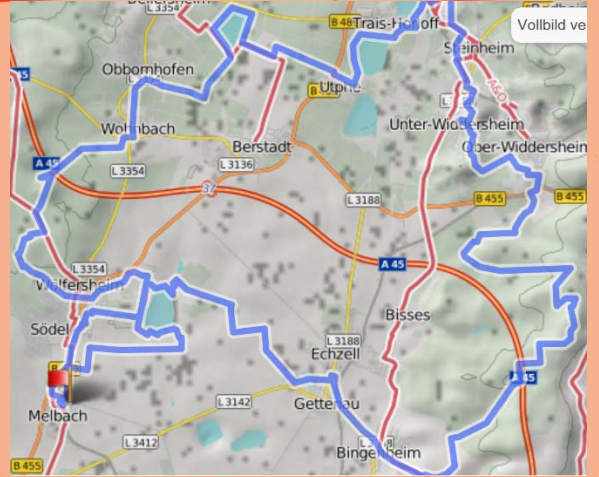

<http://www.gpsies.com/map.do?fileId=cshbrbrkaivgndc>

CTF Permanent:

- Wetterauer-Seenplatte CTF Permanent <http://www.gpsies.com/map.do?fileId=wjoqbjxabotrgbzi>

- Röhrbrunnen CTF Permanent <http://www.gpsies.com/map.do?fileId=hrzksrgvxalsobce>

- Main-Nidda CTF Permanent <http://www.gpsies.com/map.do?fileId=oqomovlizfjfcj>

9 Seen CTF:

- Tour 4 = 20 Kilometer

<http://www.gpsies.com/map.do?fileId=ygzbcjdjmnohajdv>

- Tour 3 = 35 Kilometer

<http://www.gpsies.com/map.do?fileId=todxttqxwgcmbou>

- Tour 2 = 54 Kilometer

<http://www.gpsies.com/map.do?fileId=lofenkooljrbyry>

- Tour 1 = 67 Kilometer

<http://www.gpsies.com/map.do?fileId=astacmstxprwxzdy>

9 Seen Country Cup Deutschland:

- CCD = 95 Kilometer