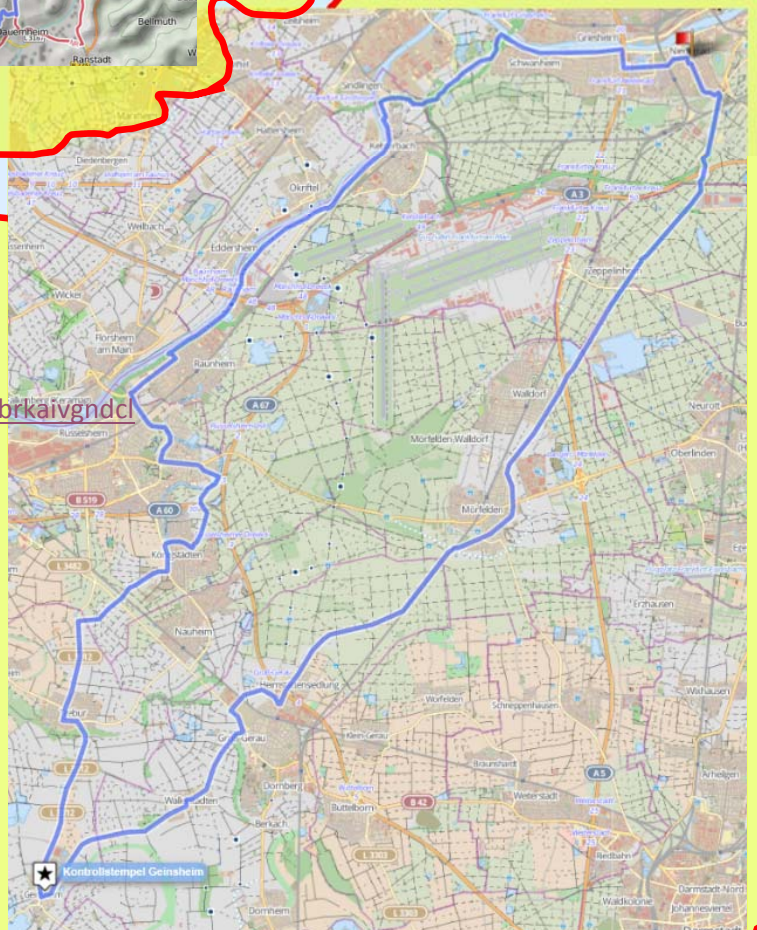

RTF Permanent:

- Nördliche Wetterau RTF-Permanent 75 Km

<http://www.gpsies.com/map.do?fileId=tnukrwhqbioacppg>

Mittlere Wetterau RTF-Permanent

www.gpsies.com/map.do?fileId=lcsgncbjilkzmiqn

- Rhein-Main RTF-Permanent

<http://www.gpsies.com/map.do?fileId=cshbrbrkaivgndc>

CTF Permanent:

- Wetterauer-Seenplatte CTF Permanent <http://www.gpsies.com/map.do?fileId=wjoqbjxabotrgbzi>

- Röhrbrunnen CTF Permanent <http://www.gpsies.com/map.do?fileId=hrzksrgvxalsobce>

<http://www.gpsies.com/map.do?fileId=fijyzwanpacrpfga>

Sandhasen-Tour:

- Tour 4 = 45 Kilometer

<http://www.gpsies.com/map.do?fileId=zqumgavchnyppy>

- Tour 3 = 71 Kilometer

<http://www.gpsies.com/map.do?fileId=nmutsqacebpepwak>

- Tour 2 = 111 Kilometer

<http://www.gpsies.com/map.do?fileId=iknythgkijfxqzbj>

- Tour 1 = 151 Kilometer

<http://www.gpsies.com/map.do?fileId=frucqzohjezppygo>