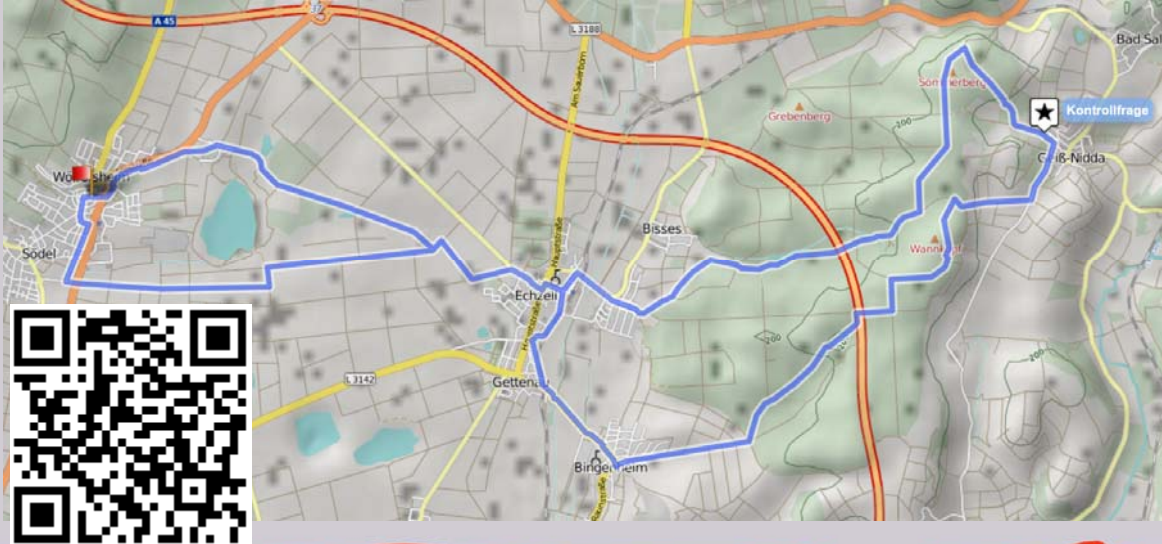

RTF Permanent:

- Nördliche Wetterau RTF-Permanent 75 Km

<http://www.gpsies.com/map.do?fileId=tnukrwhqbioacppg>

Mittlere Wetterau RTF-Permanent

www.gpsies.com/map.do?fileId=lcsgncbjilkzmiqn

- Rhein-Main RTF-Permanent

<http://www.gpsies.com/map.do?fileId=cshbrbrkaivgndc>

CTF Permanent:

- Wetterauer-Seenplatte CTF Permanent <http://www.gpsies.com/map.do?fileId=wjoqbjxabotrgbzi>

- Röhrbrunnen CTF Permanent <http://www.gpsies.com/map.do?fileId=hrzksrgvxalsobce>

<http://www.gpsies.com/map.do?fileId=fijyzwanpacrpfga>

Sandhasen-Tour:

- Tour 4 = 45 Kilometer

<http://www.gpsies.com/map.do?fileId=zqumgavchnyppy>

- Tour 3 = 71 Kilometer

<http://www.gpsies.com/map.do?fileId=nmutsqacebpepwak>