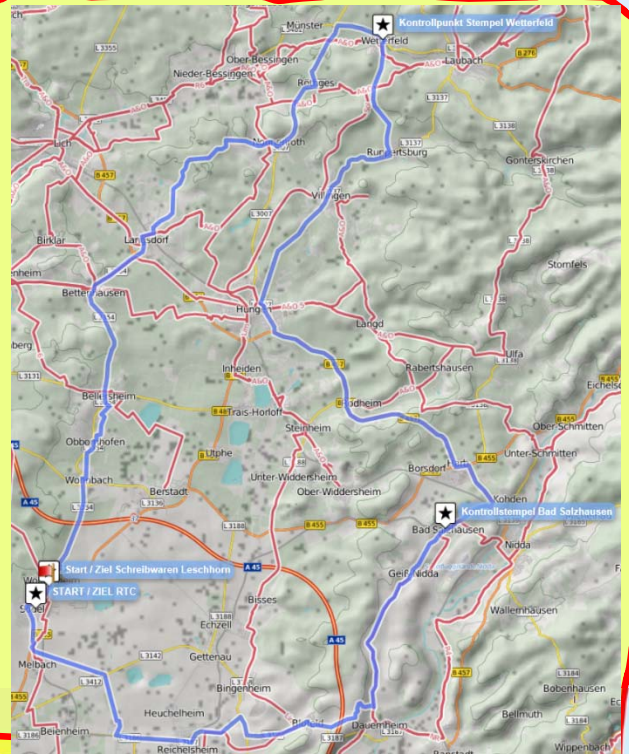

RTF Permanent:

- Nördliche Wetterau RTF-Permanent 75 Km

<http://www.gpsies.com/map.do?fileId=tnukrwhqbioacppg>

Mittlere Wetterau RTF-Permanent

www.gpsies.com/map.do?fileId=lcsgncbjilkzmiqn

- Rhein-Main RTF-Permanent

<http://www.gpsies.com/map.do?fileId=cshbrbrkaivgndc>

CTF Permanent:

- Wetterauer-Seenplatte CTF Permanent <http://www.gpsies.com/map.do?fileId=wjoqbjxabotrgbzi>

- Röhrbrunnen CTF Permanent <http://www.gpsies.com/map.do?fileId=hrzksrgvxalsobce>

- Main-Nidda CTF Permanent <http://www.gpsies.com/map.do?fileId=oqomovlizfjfcj>

9 Seen CTF:

- Tour 4 = 20 Kilometer

<http://www.gpsies.com/map.do?fileId=ygzbcjdjmnohajdv>

- Tour 3 = 35 Kilometer

<http://www.gpsies.com/map.do?fileId=todxttqxwgcmbou>

<http://www.gpsies.com/map.do?fileId=fijyzwanpacrpfga>

Sandhasen-Tour:

- Tour 4 = 45 Kilometer

<http://www.gpsies.com/map.do?fileId=zqumgavchnyppy>

- Tour 3 = 71 Kilometer

<http://www.gpsies.com/map.do?fileId=nmutsqacebpepwak>