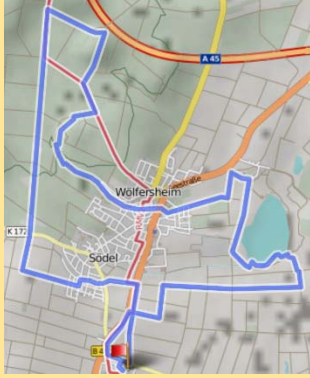

RTF Permanent:

- Nördliche Wetterau RTF-Permanent 75 Km

<http://www.gpsies.com/map.do?fileId=tnukrwhqbioacppg>

Mittlere Wetterau RTF-Permanent

www.gpsies.com/map.do?fileId=lcsgncbjilkzmiqn

- Rhein-Main RTF-Permanent

<http://www.gpsies.com/map.do?fileId=cshbrbrkaivgndc>

CTF Permanent:

- Wetterauer-Seenplatte CTF Permanent <http://www.gpsies.com/map.do?fileId=wjoqbjxabotrgbzi>

- Röhrbrunnen CTF Permanent <http://www.gpsies.com/map.do?fileId=hrzksrgvxalsobce>

- Main-Nidda CTF Permanent <http://www.gpsies.com/map.do?fileId=oqomovlizfjfcj>

9 Seen CTF:

- Tour 4 = 20 Kilometer

<http://www.gpsies.com/map.do?fileId=ygzbcjdjmnohajdv>

- Tour 3 = 35 Kilometer

<http://www.gpsies.com/map.do?fileId=todxttqxwgcmbou>

- Tour 2 = 54 Kilometer

<http://www.gpsies.com/map.do?fileId=lofenkooljrbyry>

- Tour 1 = 67 Kilometer

<http://www.gpsies.com/map.do?fileId=astacmstxprwxzdy>

9 Seen Country Cup Deutschland:

- CCD = 95 Kilometer