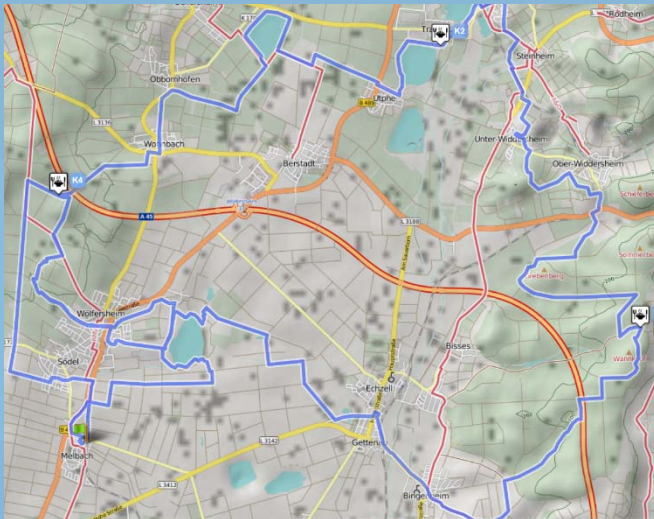

<http://www.gpsies.com/map.do?fileId=cshbrbrkaivgndc>

CTF Permanent:

- Wetterauer-Seenplatte CTF Permanent <http://www.gpsies.com/map.do?fileId=wjoqbjxabotrgbzi>

- Röhrbrunnen CTF Permanent <http://www.gpsies.com/map.do?fileId=hrzksrgvxalsobce>

- Main-Nidda CTF Permanent <http://www.gpsies.com/map.do?fileId=oqomovlizfjfcj>

9 Seen CTF:

- Tour 4 = 20 Kilometer

<http://www.gpsies.com/map.do?fileId=ygzbcjdjmnohajdv>

- Tour 3 = 35 Kilometer

<http://www.gpsies.com/map.do?fileId=todxttqxwgcmbou>

- Tour 2 = 54 Kilometer

<http://www.gpsies.com/map.do?fileId=lofenkooljrbyry>

- Tour 1 = 67 Kilometer

<http://www.gpsies.com/map.do?fileId=astacmstxprwxzdy>

9 Seen Country Cup Deutschland:

- CCD = 95 Kilometer

<http://www.gpsies.com/map.do?fileId=fijyzwanpacrpfga>

Sandhasen-Tour:

- Tour 4 = 45 Kilometer

<http://www.gpsies.com/map.do?fileId=zqumgavchnyppy>

- Tour 3 = 71 Kilometer

<http://www.gpsies.com/map.do?fileId=nmutsqacebpepwak>