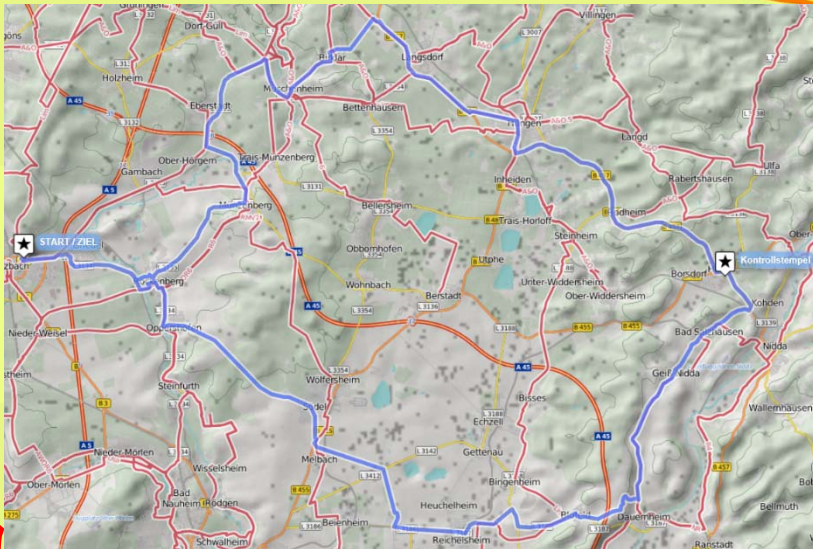

RTF Permanent:

- Nördliche Wetterau RTF-Permanent 75 Km

<http://www.gpsies.com/map.do?fileId=tnukrwhqbioacppg>

Mittlere Wetterau RTF-Permanent

www.gpsies.com/map.do?fileId=lcsgncbjilkzmiqn

- Rhein-Main RTF-Permanent

<http://www.gpsies.com/map.do?fileId=cshbrbrkaivgndc>

CTF Permanent:

- Wetterauer-Seenplatte CTF Permanent <http://www.gpsies.com/map.do?fileId=wjoqbjxabotrgbzi>

- Röhrbrunnen CTF Permanent <http://www.gpsies.com/map.do?fileId=hrzksrgvxalsobce>

- Main-Nidda CTF Permanent <http://www.gpsies.com/map.do?fileId=oqomovlizfjfcj>

9 Seen CTF:

- Tour 4 = 20 Kilometer

<http://www.gpsies.com/map.do?fileId=ygzbcjdjmnohajdv>

- Tour 3 = 35 Kilometer

<http://www.gpsies.com/map.do?fileId=todxttqxwgcmbou>

<http://www.gpsies.com/map.do?fileId=fijyzwanpacrpfga>

Sandhasen-Tour:

- Tour 4 = 45 Kilometer

<http://www.gpsies.com/map.do?fileId=zqumgavchnyppy>

- Tour 3 = 71 Kilometer

<http://www.gpsies.com/map.do?fileId=nmutsqacebpepwak>